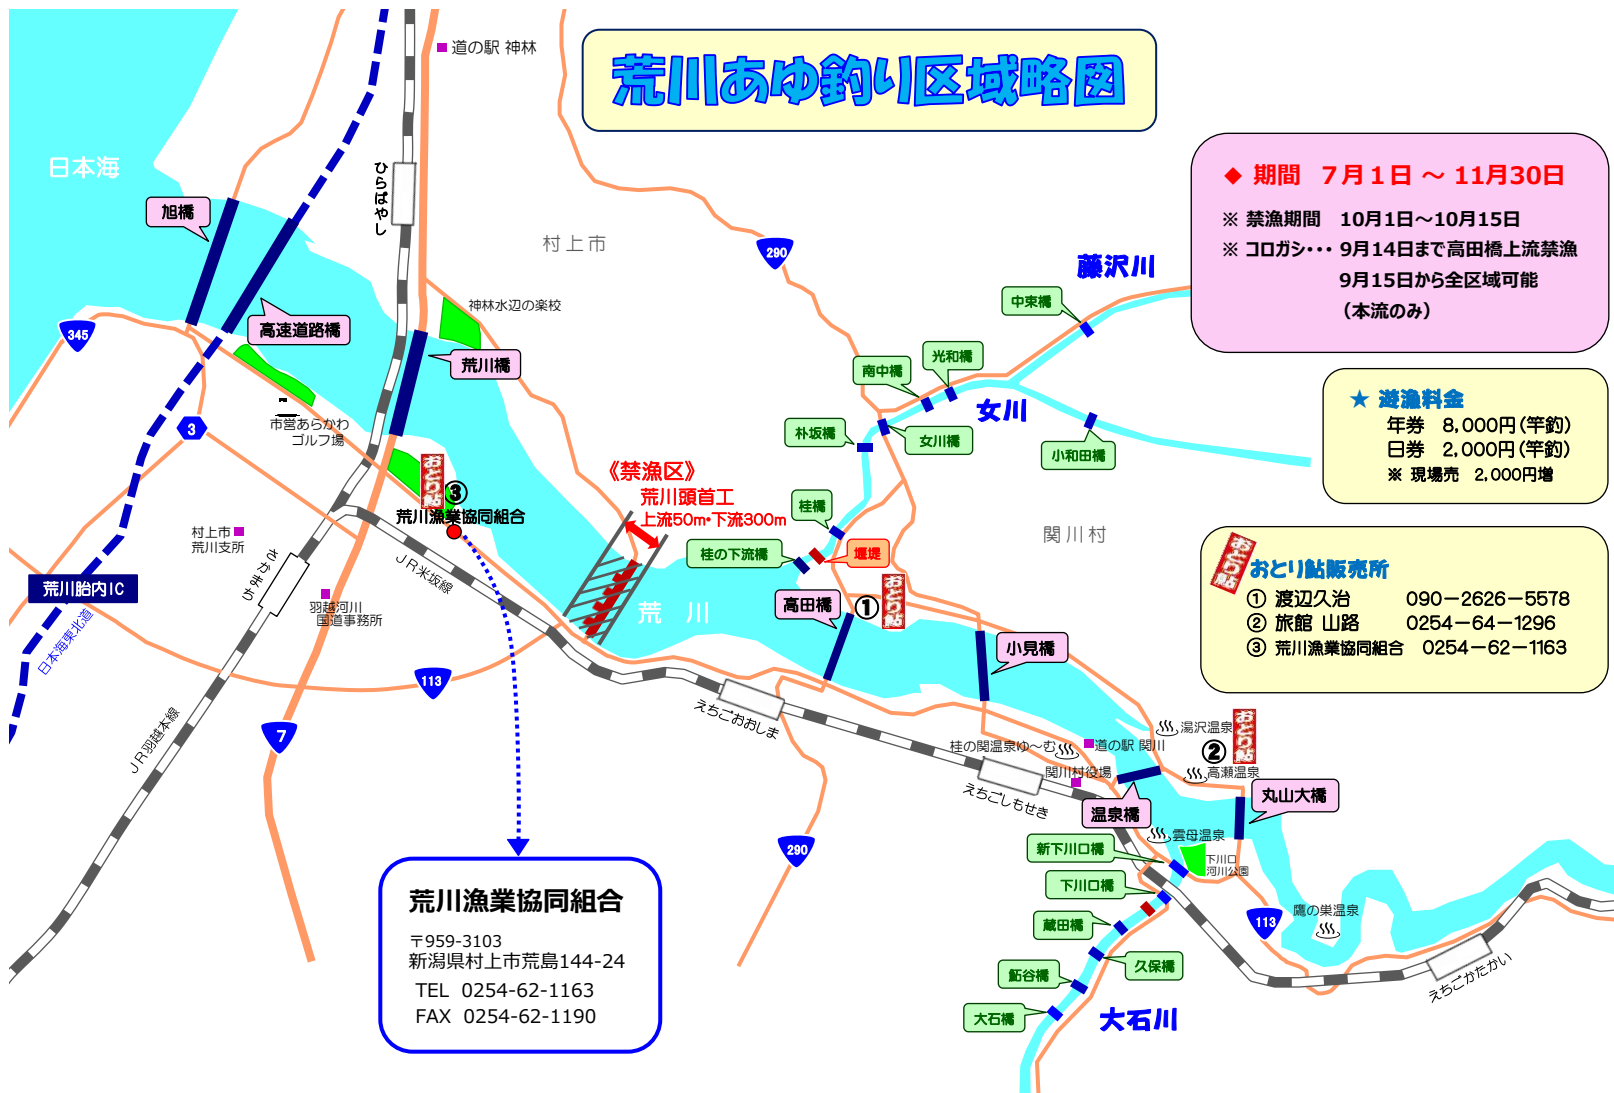

荒川あゆ釣り区域略図

◆ 期間 7月1日～11月30日

※ 禁漁期間 10月1日～10月15日

※ コロナシ... 9月14日まで高田橋上流禁漁
9月15日から全区域可能
(本流のみ)

★ 遊漁料金

年券 8,000円(竿釣)
日券 2,000円(竿釣)
※ 現場売 2,000円増

おとり站販売所

- ① 渡辺久治 090-2626-5578
- ② 旅館 山路 0254-64-1296
- ③ 荒川漁業協同組合 0254-62-1163

荒川漁業協同組合

〒959-3103
新潟県村上市荒島144-24
TEL 0254-62-1163
FAX 0254-62-1190

《禁漁区》
荒川頭首工
上流500m・下流300m